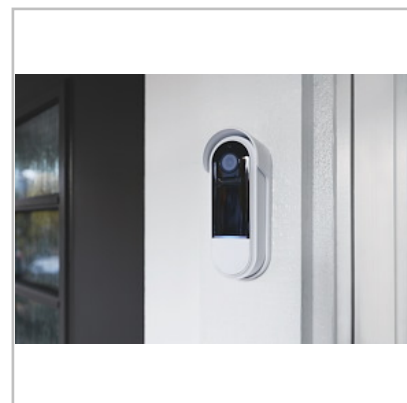

WiFi Smart Connect Dörrklocka, Batteridrivnen, IP65, 1080p, 2 m

Artikel: 9917099

MALMBERGS

SMART HOME

Produktinformation

WiFi Smart Connect Dörrklocka ansluts till ditt WiFi-nätverk i hemmet med hjälp av en app som du installerar i din smartphone. (Sök "MALMBERGS" i Google Play eller App Store). Med rörelsedetektion, mikrofon och högtalare. Via appen kan man strömma upptagningen direkt till mobilen samt manuellt spara bilder och videos. När någon närmar sig eller ringer på dörrklockan får du en notis i din smartphone. Du kan då direkt se i din smartphone vem det är som står utanför dörren. Du kan även inleda ett videosamtal med besökaren. Kan vid upptäckt rörelse spela in och spara filmklipp till antingen molnlagring eller till Micro-SD-kort (Max. 128GB, ingår ej). Stöd för Google Chrome cast samt Echo show. För användning inomhus eller utomhus.

- Tvåvägs ljud.
- Spela in eller prata direkt genom kameran med personen på andra sidan.
- Inspelning startar vid rörelse framför kameran och notis skickas till appen.
- Mörkerseende (upp till 10 meter).
- Spara allt inspelat material säkert i molnet (extra kostnad tillkommer).
- Går att koppla in 12/24V AC/DC (min. 5W) i den externa strömporten för kontinuerlig drift.
- Oberoende polaritet i extern strömport.

WiFi Smart Connect Dörrklocka, Batteridrivnen, IP65, 1080p

Artikel: 9917099

MALMBERGS

Specifikationer

Antal pixlar	2 Mega
Batterier	6700mAh (2x18650 lithium-ion) medföljer
Bevakningsområde	130°
Ljudenhet	Inbyggd mikrofon och högtalare
Mått (BxHxD)	57x145x41 mm
Spänning	5VDC 1A (adapter ingår)
Sändningseffekt	<20dBm
Sändningsfrekvens	2,4GHz – 2,4835GHz
Upplösning	1080p