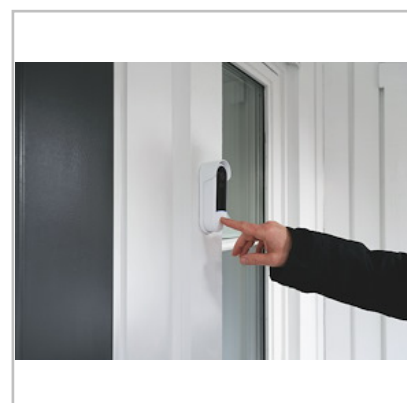

WiFi Smart Connect Dörrklocka, Batteridrivnen, IP65, 1080p, 2 m

Artikel: 9917099

MALMBERGS

SMART HOME

Produktinformation

WiFi Smart Connect Dörrklocka ansluts till ditt WiFi-nätverk i hemmet med hjälp av en app som du installerar i din smartphone. (Sök "MALMBERGS" i Google Play eller App Store). Med rörelsedetektion, mikrofon och högtalare. Via appen kan man strömma upptagningen direkt till mobilen samt manuellt spara bilder och videos. När någon närmar sig eller ringer på dörrklockan får du en notis i din smartphone. Du kan då direkt se i din smartphone vem det är som står utanför dörren. Du kan även inleda ett videosamtal med besökaren. Kan vid upptäckt rörelse spela in och spara filmklipp till antingen molnlagring eller till Micro-SD-kort (Max. 128GB, ingår ej). Stöd för Google Chrome cast samt Echo show. För användning inomhus eller utomhus.

- Tvåvägs ljud.
- Spela in eller prata direkt genom kameran med personen på andra sidan.
- Inspelning startar vid rörelse framför kameran och notis skickas till appen.
- Mörkerseende (upp till 10 meter).
- Spara allt inspelat material säkert i molnet (extra kostnad tillkommer).
- Går att koppla in 12/24V AC/DC (min. 5W) i den externa strömporten för kontinuerlig drift.
- Oberoende polaritet i extern strömport.

WiFi Smart Connect Dörrklocka, Batteridrivnen, IP65, 1080p

Artikel: 9917099

MALMBERGS

Specifikationer

Antal pixlar	2 Mega
Batterier	6700mAh (2x18650 lithium-ion) medföljer
Bevakningsområde	130°
Ljudenhet	Inbyggd mikrofon och högtalare
Mått (BxHxD)	57x145x41 mm
Spänning	5VDC 1A (adapter ingår)
Sändningseffekt	<20dBm
Sändningsfrekvens	2,4GHz – 2,4835GHz
Upplösning	1080p