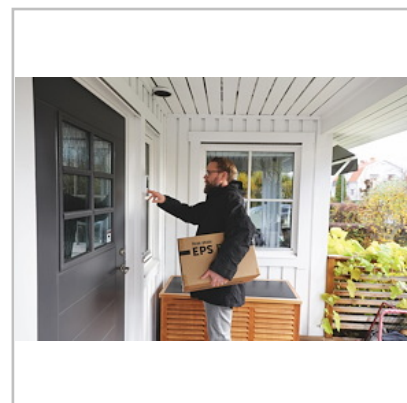

WiFi Smart Connect Dörrklocka, Batteridrivnen, IP65, 1080p, 2 m

Artikel: 9917099

MALMBERGS

SMART HOME

Produktinformation

WiFi Smart Connect Dörrklocka ansluts till ditt WiFi-nätverk i hemmet med hjälp av en app som du installerar i din smartphone. (Sök "MALMBERGS" i Google Play eller App Store). Med rörelsedetektion, mikrofon och högtalare. Via appen kan man strömma upptagningen direkt till mobilen samt manuellt spara bilder och videos. När någon närmar sig eller ringer på dörrklockan får du en notis i din smartphone. Du kan då direkt se i din smartphone vem det är som står utanför dörren. Du kan även inleda ett videosamtal med besökaren. Kan vid upptäckt rörelse spela in och spara filmklipp till antingen molnlagring eller till Micro-SD-kort (Max. 128GB, ingår ej). Stöd för Google Chrome cast samt Echo show. För användning inomhus eller utomhus.

- Tvåvägs ljud.
- Spela in eller prata direkt genom kameran med personen på andra sidan.
- Inspelning startar vid rörelse framför kameran och notis skickas till appen.
- Mörkerseende (upp till 10 meter).
- Spara allt inspelat material säkert i molnet (extra kostnad tillkommer).
- Går att koppla in 12/24V AC/DC (min. 5W) i den externa strömporten för kontinuerlig drift.
- Oberoende polaritet i extern strömport.