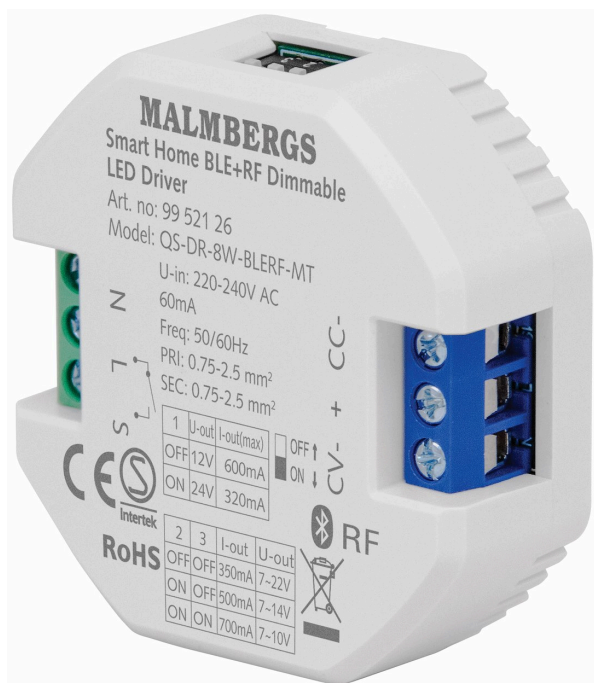

# Bluetooth Smart LED drivdon CC/CV, inklusive RF-stöd

Artikel: 9952126

**MALMBERGS**

## Produktinformation

Bluetooth Smart Drivdon ansluts och styrs via Malmbergs app eller med RF-fjärrkontroll samt återfjädrande strömbrytare. (Sök "MALMBERGS" i Google Play eller App Store). Fjärrstyr sedan din belysning/apparater var du än befinner dig. Schemalägg styrningen av din belysning/apparater utifrån dina rutiner. Stöd för röststyrning med Google Home samt Amazon Alexa. OBS! Bluetooth gateway 4.2 krävs för användning av vissa funktioner, se manual. För montering i apparatdosa alt. fristående installation.

### Möjliga inställningar

Ut A DC / Effekt W / Ut V DC

/ 7 / 12/ 24

350mA / 2,45-7,7

500mA / 3,5-7

700mA / 4,9-7

# Bluetooth Smart LED drivdon CC/CV, inklusive RF-stöd

Artikel: 9952126

**MALMBERGS**

Spänning

220-240V